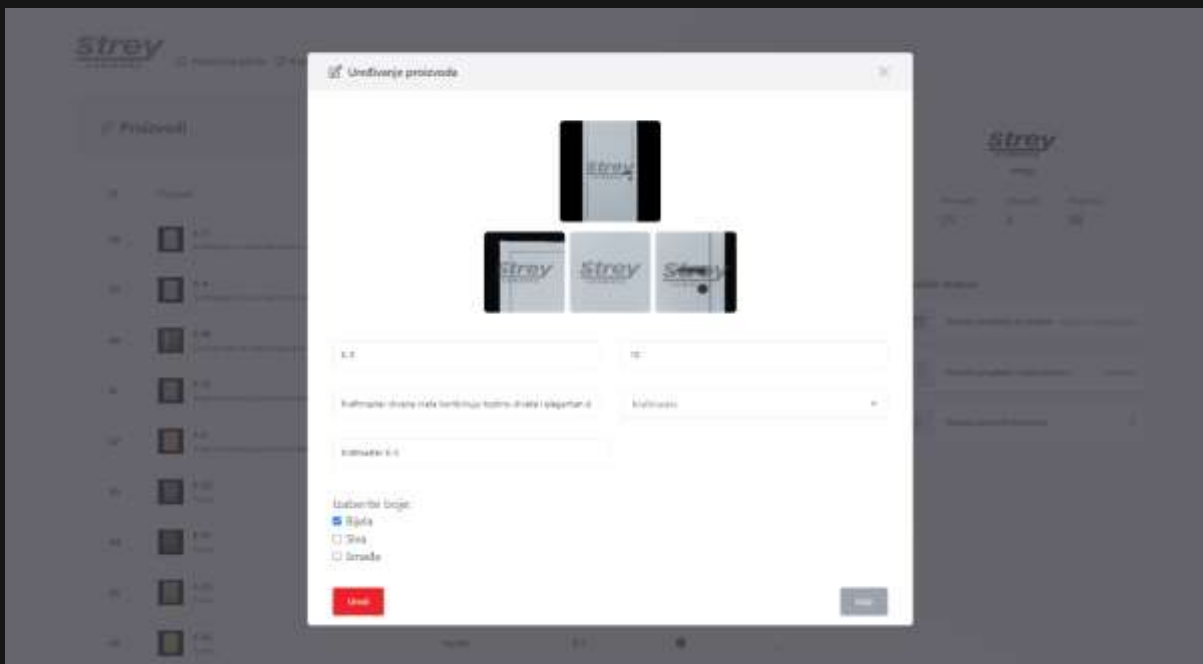

PROJECT DOCUMENTATION: Strey Company

- Admin Dashboard