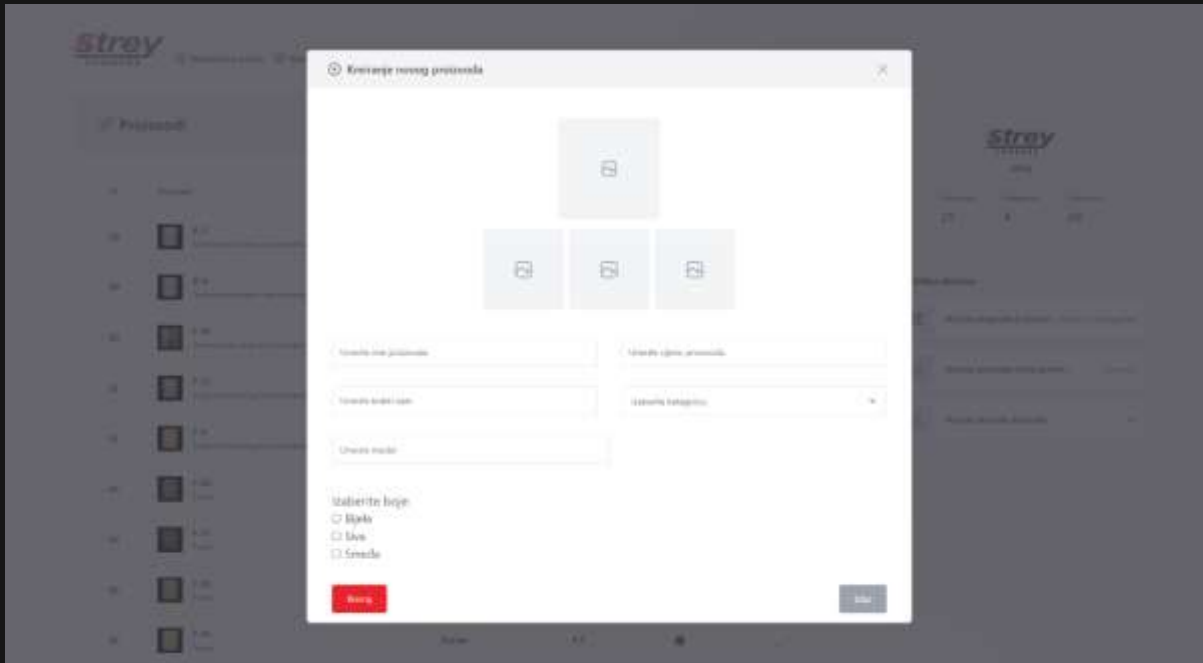

PROJECT DOCUMENTATION:
Strey Company

Proizvodi

ID	Proizvod	Kategorija	Cijena	Slika	Akcija
10	K-2 Kuhinjski aparat s dva vrata i kombinirani...	Kuhinjski	410		
11	K-4 Kuhinjski aparat s dva vrata i kombinirani...	Kuhinjski	210		
12	F-16 Strovi za pranje posuđa s otvorenim...	Mašine za pranje	410		
13	F-16 Strovi za pranje posuđa s otvorenim...	Mašine	410		
14	F-14 Strovi za pranje posuđa s otvorenim...	Mašine	410		
15	F-20 Mašina...	Mašine	41		
16	F-17 Mašina...	Mašine	41		
17	F-21 Mašina...	Mašine	41		
18	F-26 Mašina...	Mašine	45		